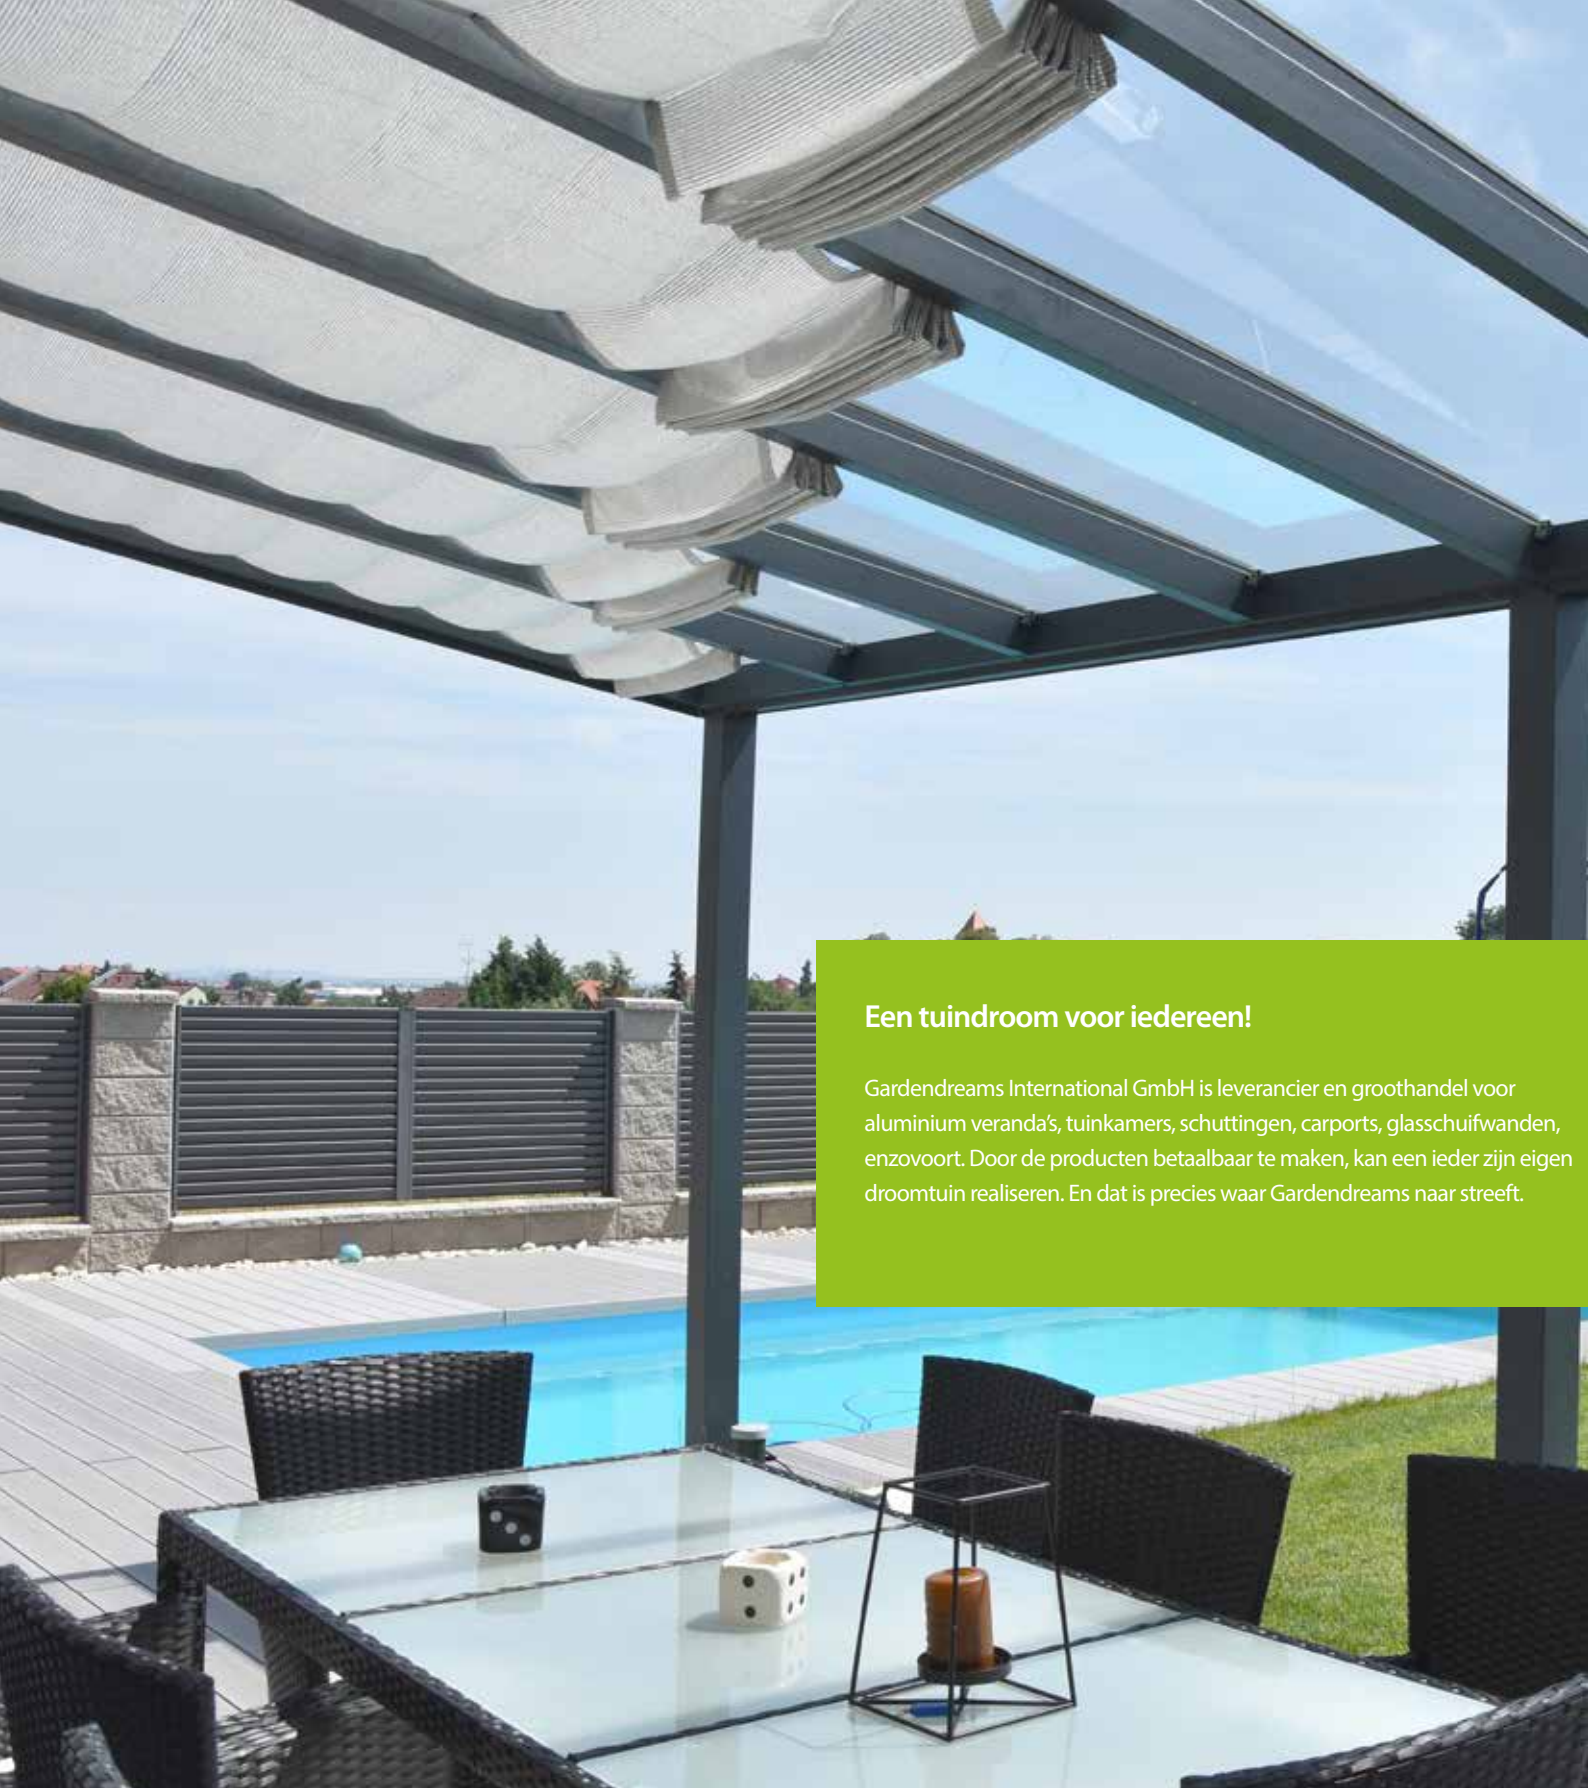

Een tuindroom voor iedereen!

Gardendreams International GmbH is leverancier en groothandel voor aluminium veranda's, tuinkamers, schuttingen, carports, glasschuifwanden, enzovoort. Door de producten betaalbaar te maken, kan een ieder zijn eigen droomtuin realiseren. En dat is precies waar Gardendreams naar streeft.

GARDENDREAMS®
INTERNATIONAL

Uw Gardendreams-dealer:

V. 2019.01