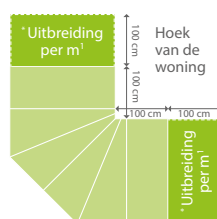

45 graden

90 graden

Afmetingen & prijzen

| Hoek element | | Uitbreiding per m ² |
|--------------|---------|--------------------------------|
| Diepte | Prijs | Prijs |
| 200 cm | 3.839,- | 439,- |
| 250 cm | 3.999,- | 439,- |
| 300 cm | 4.299,- | 479,- |
| 350 cm | 4.869,- | 519,- |