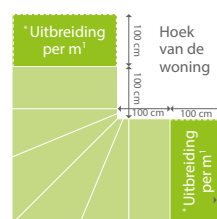

45 graden

90 graden

Afmetingen & prijzen

| Hoek element | | Uitbreiding per m ² |
|--------------|---------|--------------------------------|
| Diepte | Prijs | Prijs |
| 200 cm | 3.839,- | 439,- |
| 250 cm | 3.999,- | 439,- |
| 300 cm | 4.299,- | 479,- |
| 350 cm | 4.869,- | 519,- |