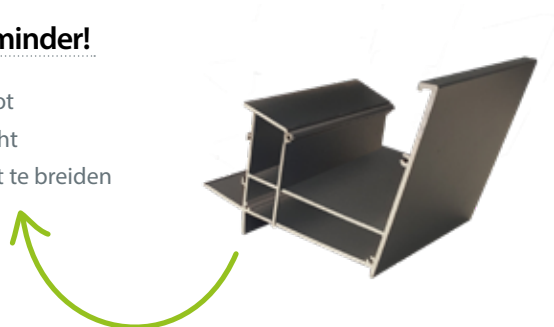

2.469,-

Expert Edition met glas
Afmeting: 300 x 200 cm

Een veranda met **schuifdak?**
Kijk snel op **pagina 26** voor de mogelijkheden!

De GIGA goot; één staander minder!

- + extra sterke goot
- + een vrijer uitzicht
- + eenvoudiger uit te breiden