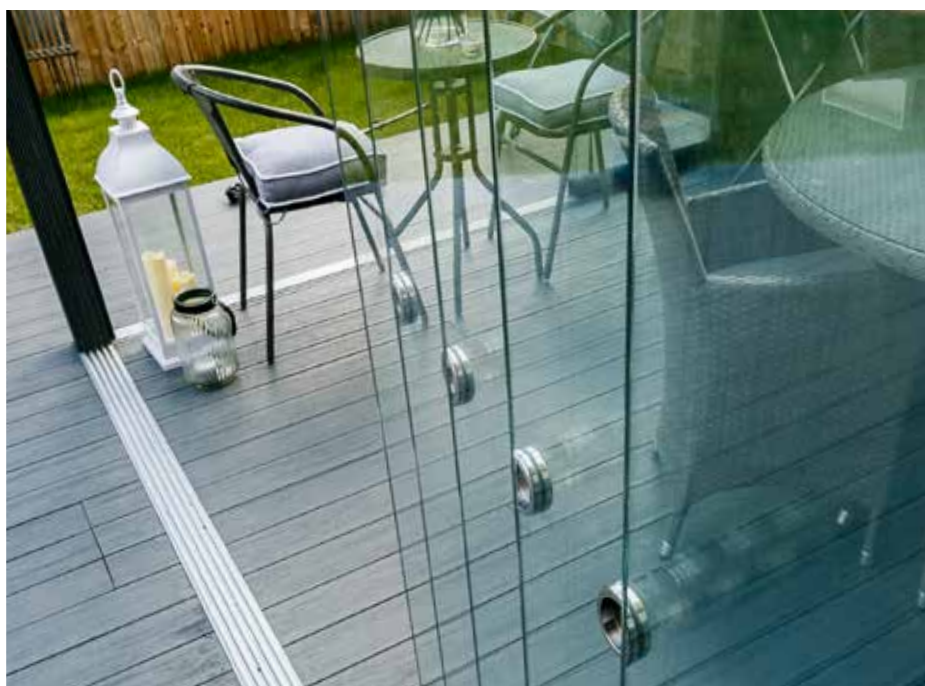

Glasschuifwanden met 10 mm panelen

Naast de 8 mm glasschuifwand heeft Gardendreams ook een glasschuifwand met 10 mm glaspanelen, welke een aantal voordelen met zich meebrengt ten opzichte van de 8 mm glasschuifwanden.

Met een glasschuifwand houdt u, door de glazen wanden, de warmte langer onder uw overkapping en vergroot u uw comfort. Door de overlapping van de verschillende glaspanelen is er een aangename permanente ventilatie onder uw overkapping.

Afsluitbaar

Het grote voordeel van het 10 mm glasschuifwandsysteem is dat deze voorzien is van een slot, waardoor u uw veranda kunt afsluiten.

Een ander groot voordeel van de 10 mm glasschuifwanden is dat de maximale hoogte tot maar liefst 250 cm is!

Compleet geleverd

Het complete glasschuifwandsysteem met 10 mm glaspanelen bestaat uit paalprofielen, RVS handgrepen en een boven- en onderrail.

Standaard hoogte
210 cm hoog

Glas
10 mm veiligheidsglas

Afsluitbaar
Mogelijk

Standaard kleuren
Wit RAL 9016 | Antraciet structuur RAL 7016 |
Crème wit RAL 9001 | Grijs structuur RAL 9007

Al vanaf

2.079,-

Glasschuifwandsysteem 4-rail incl. rail
Afmeting: 250 cm

Een veranda compleet met glasschuifwanden? Kijk snel op [pagina 56](#) voor onze tuinkamer met glasschuifwanden!