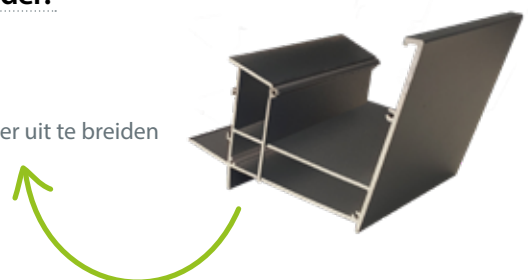

1.859,-

Expert Edition met polycarbonaat

Afmeting: 300 x 200 cm

Een veranda met een afwijkende afmeting?

Vraag uw Gardendreams-dealer naar de **maatwerk** mogelijkheden!

De GIGA goot; één staander minder!

- + extra sterke goot
- + een vrijer uitzicht
- + veranda eenvoudiger uit te breiden