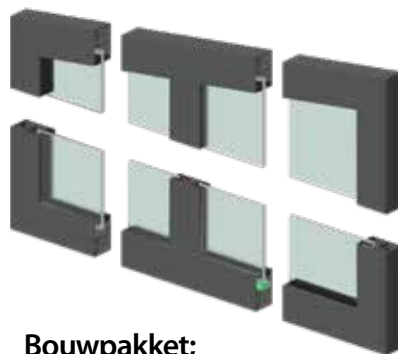

Bouwpakket; inclusief los glas

De voor- en zijwanden worden als bouwpakket geleverd. Het glas wordt (los) erbij geleverd